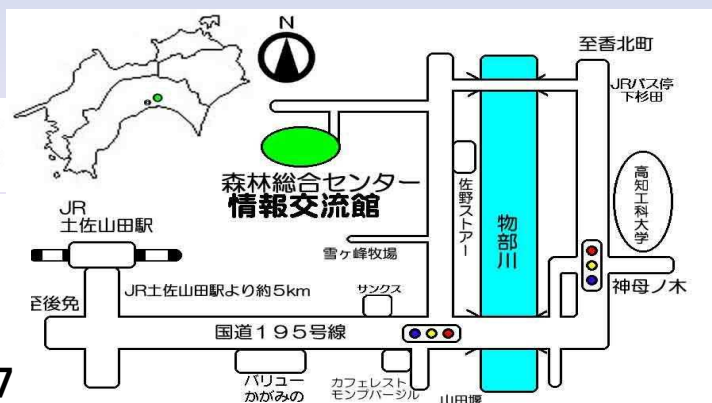

こうち「山の日」 おもしろ自然体験 で遊ぼう！

11月29日(日)
10:00~15:00

竹とんぼ
世界チャンピオン
の試技

メインイベント

森の音楽祭！

スチールパン(南米の
打楽器)で奏でる
音楽会

参加費～無料

但し、一部有料の
コーナーもあります

主催
香美市土佐山田町大平80番地
森林総合センター内
情報交流館ネットワーク
TEL 0887-52-0087

こうち山の日 イベントメニュー

お品書き

「あじわう」コーナー：本館テラス（休憩と昼食に）
～かつお飯・おでん・どんぐりのコーヒー
・バウムクーヘン 他

「まなぶ」コーナー：本館シアター室
～情報交流館ネットワーク団体および、
環境教育の取り組みの展示
グリーンアドベンチャー 他

「つくる」コーナー：体験コーナー
～間伐材でつくるミニチュアイス・テーブル
紙漉き体験・竹馬・竹ぼっくり
竹とんぼづくりと大会・エコエモンづくり
どんぐりで遊ぼう 他